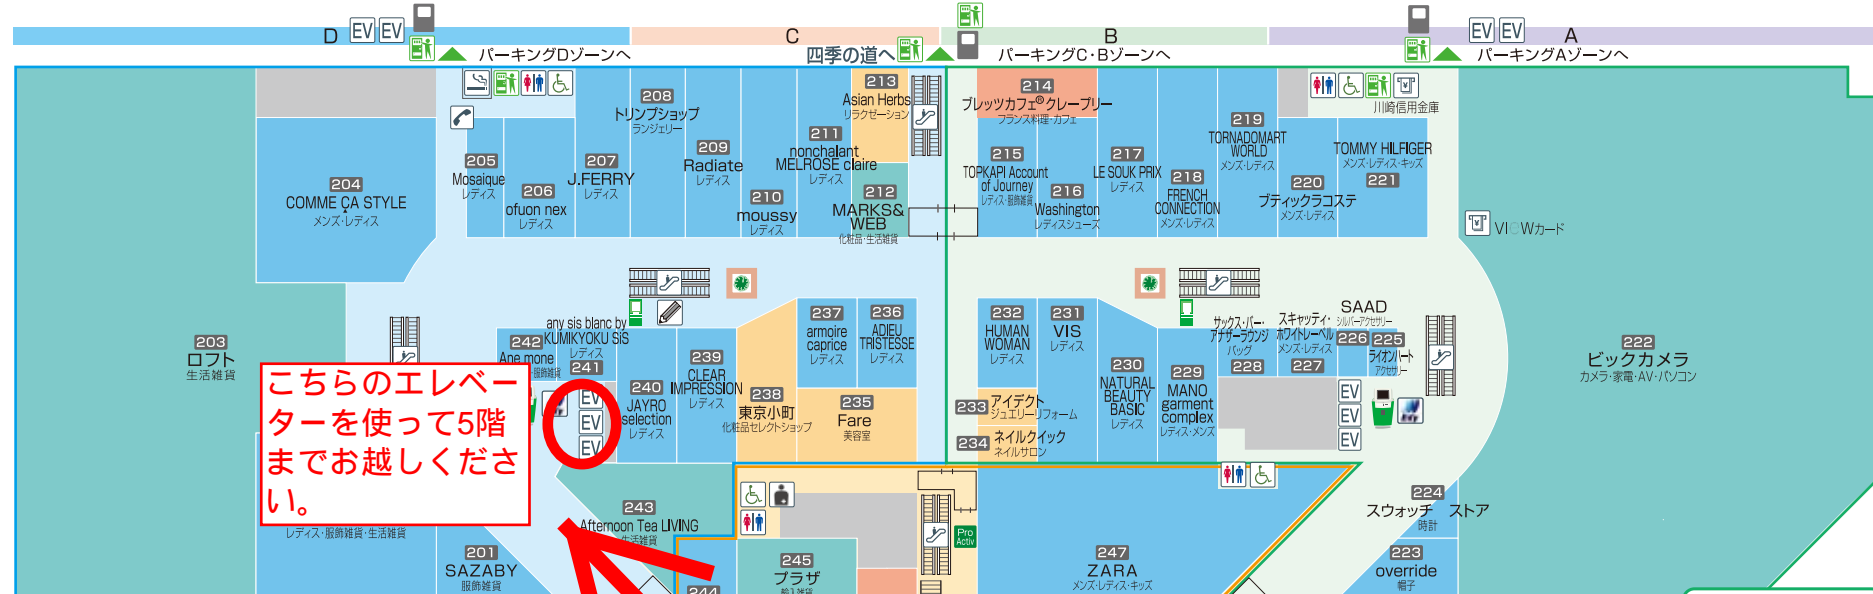

2F

5

Plaza West

プラザ ウェスト

Plaza East

プラザ イースト

ファッション

201 W	服飾雑貨	SAZABY
202 W	ファッション誌	CorteLargo CARDIT
204 W	メンズレディス	COMME ÇA STYLE
205 W	レディス	Mosaïque
206 W	レディス	ofuon nex
207 W	レディス	J.FERRY
208 W	ランジェリー	トリンプショップ
209 W	レディス	Radiate
210 W	レディス	moussy
211 W	レディス	nonchalant MELROSE claire
215 E	レディス・服飾雑貨	TOPKAPI Account of Journey
216 E	レディスシューズ	Washington
217 E	レディス	LE SOUK PRIX
218 E	メンズレディス	FRENCH CONNECTION
219 E	メンズレディス	TORNADOMART WORLD
220 E	メンズレディス	ブティックラコステ
221 E	メンズレディス	TOMMY HILFIGER
223 E	帽子	override
224 E	時計	スウォッチ ストア
225 E	アクセサリ	ライオンハート
226 E	シルク・カサネ	SAAD
227 E	メンズレディス	スキヤッティ・ホワイトレーベル
228 E	バッグ	サックス・バー・アナザーラウンジ
229 E	レディス・メンズ	MANO garment complex
230 E	レディス	NATURAL BEAUTY BASIC
231 E	レディス	VIS
232 E	レディス	HUMAN WOMAN
236 W	レディス	ADIEU TRISTESSE

※館内MAPの後に、五十音順インデックスがございます。ご利用ください。

6

JR川崎駅より直通の階(2階)の広場を直進

Plaza South

プラザ サウス

- インフォメーションカウンター
- エレベーター
- エスカレーター
- 階段
- トイレ
- 優先トイレ
- オストメイト対応トイレ
- コイン式ベビーカー貸出所
- スモキングルーム
- AED設置場所
- パーキング精算機
- ATMコーナー
- 公衆電話
- 飲料自動販売機
- Eddyチャージャー
- ProactivShop (自動販売機)
- ご意見箱
- ラゾーナ ポイントターミナル
- ポイントカード 申込受付ポスト
- ファッション
- インテリア&雑貨
- グルメ&フード
- サービス&その他