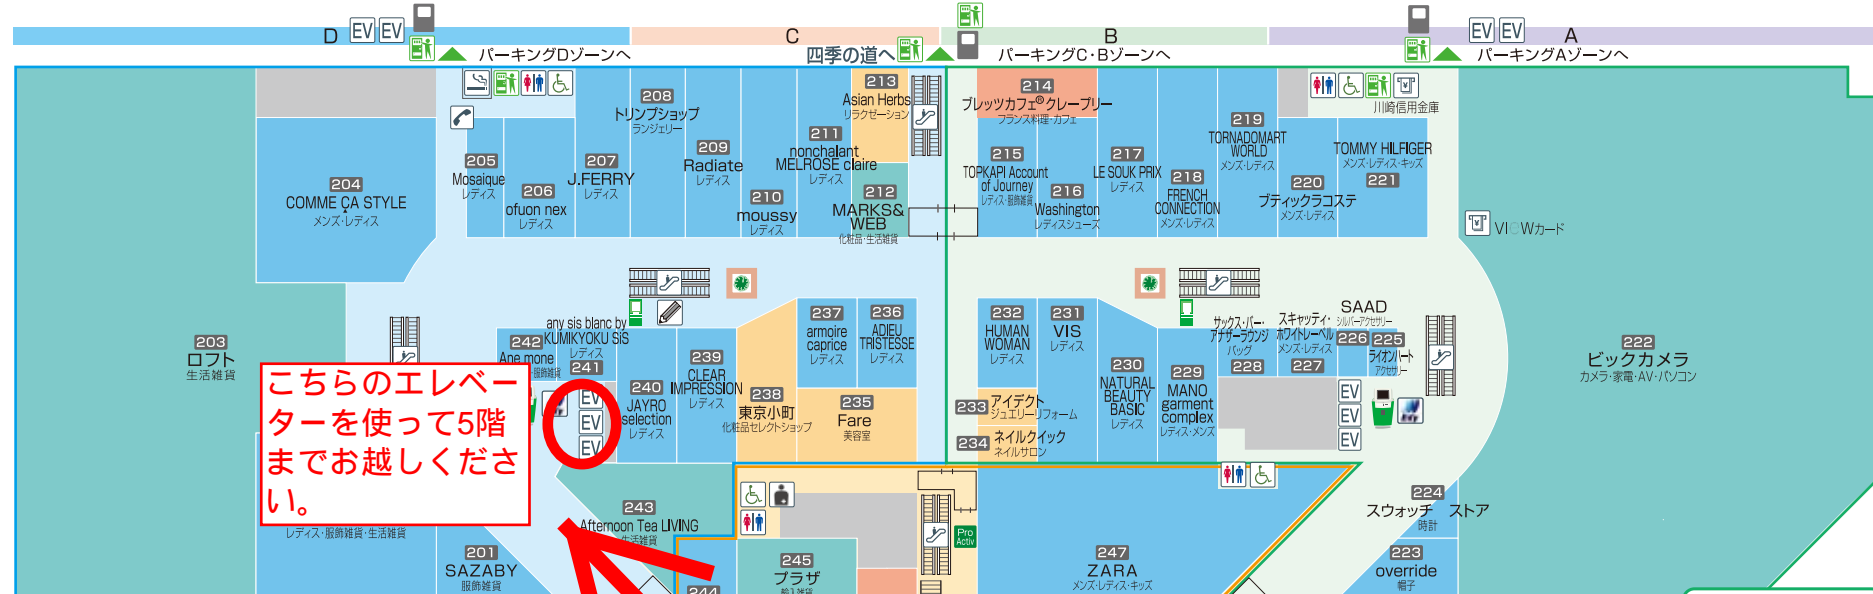

2F

5

Plaza West

プラザ ウェスト

Plaza East

プラザ イースト

ファッション

201 W	服飾雑貨	SAZABY
202 W	ファッション雑貨	CorteLargo CARDIT
204 W	メンズレディス	COMME ÇA STYLE
205 W	レディス	Mosaïque
206 W	レディス	ofuon nex
207 W	レディス	J.FERRY
208 W	ランジェリー	トリンプショップ
209 W	レディス	Radiate
210 W	レディス	moussy
211 W	レディス	nonchalant MELROSE claire
215 E	レディス・服飾雑貨	TOPKAPI Account of Journey
216 E	レディスシューズ	Washington
217 E	レディス	LE SOUK PRIX
218 E	メンズレディス	FRENCH CONNECTION
219 E	メンズレディス	TORNADOMART WORLD
220 E	メンズレディス	ブティックラコステ
221 E	メンズレディス・キッズ	TOMMY HILFGER
223 E	帽子	override
224 E	時計	スウォッチ ストア
225 E	アクセサリ	ライオンハート
226 E	シューズ	SAAD
227 E	メンズレディス	スキヤッティ・ホワイトレーベル
228 E	バッグ	サックス・バー・アナザーラウンジ
229 E	レディス・メンズ	MANO garment complex
230 E	レディス	NATURAL BEAUTY BASIC
231 E	レディス	VIS
232 E	レディス	HUMAN WOMAN
236 W	レディス	ADIEU TRISTESSE

プラザ サウス

- インフォメーションカウンター
- エレベーター
- エスカレーター
- 階段
- トイレ
- 優先トイレ
- オストメイト対応トイレ
- コイン式ベビーカー貸出所
- スモークルーム
- AED設置場所
- パーキング精算機
- ATMコーナー
- 公衆電話
- 飲料自動販売機
- Eddyチャージャー
- ProactivShop (自動販売機)
- ご意見箱
- ラゾーナ ポイントターミナル
- ポイントカード 申込受付ポスト
- ファッション
- インテリア&雑貨
- グルメ&フード
- サービス&その他